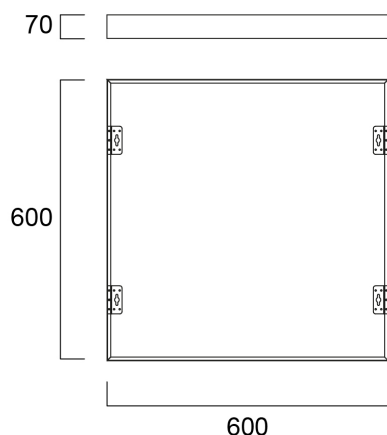

Caractéristiques de la gamme

- Cadre montage saillie 600x600x70mm. Pour les gammes START eco Panel, START Panel Multipower et QUADRO. RAL9003.

Présentation du produit

| | |
|----------------------|---|
| Nom du produit | Cadre pour montage saillie 600x600mm |
| Technologie | Accessoire |
| Environnement | Intérieur |
| Application générale | Education, CHR (Café-Hôtel-Restaurant), Bureaux, Commerce |
| Classe ETIM | EC002557 |
| Numéro virtuel FI | 4278312 |
| Code EAN | 5410288471976 |
| Garantie | 5 ans |

Cadre pour montage saillie 600x600mm 0047197

Schémas techniques

Tableau de données

DONNÉES GÉNÉRALES

| | |
|----------------------|---|
| Nom du produit | Cadre pour montage saillie 600x600mm |
| Technologie | Accessoire |
| Type d'accessoire | Mounting |
| Environnement | Intérieur |
| Application générale | Education, CHR (Café-Hôtel-Restaurant), Bureaux, Commerce |
| Classe ETIM | EC002557 |
| Numéro virtuel FI | 4278312 |
| Garantie | 5 ans |

Cadre pour montage saillie 600x600mm 0047197

| | |
|--------------|------|
| Largeur (mm) | 600 |
| Hauteur (mm) | 70 |
| Poids (kg) | 0.97 |

EMBALLAGE

| | |
|--------------------------------------|----------------|
| Code EAN | 5410288471976 |
| Longueur simple de l'emballage (cm) | 10.5 |
| Largeur simple de l'emballage (cm) | 8.0 |
| Hauteur emballage unitaire (cm) | 62.0 |
| DUN14 (inner) | 15410288471973 |
| Unités par emballage extérieur | 4 |
| Packaging outer length / height (cm) | 63.5 |
| Packaging outer width (cm) | 23.0 |
| Profondeur boîte extérieure (cm) | 18.5 |